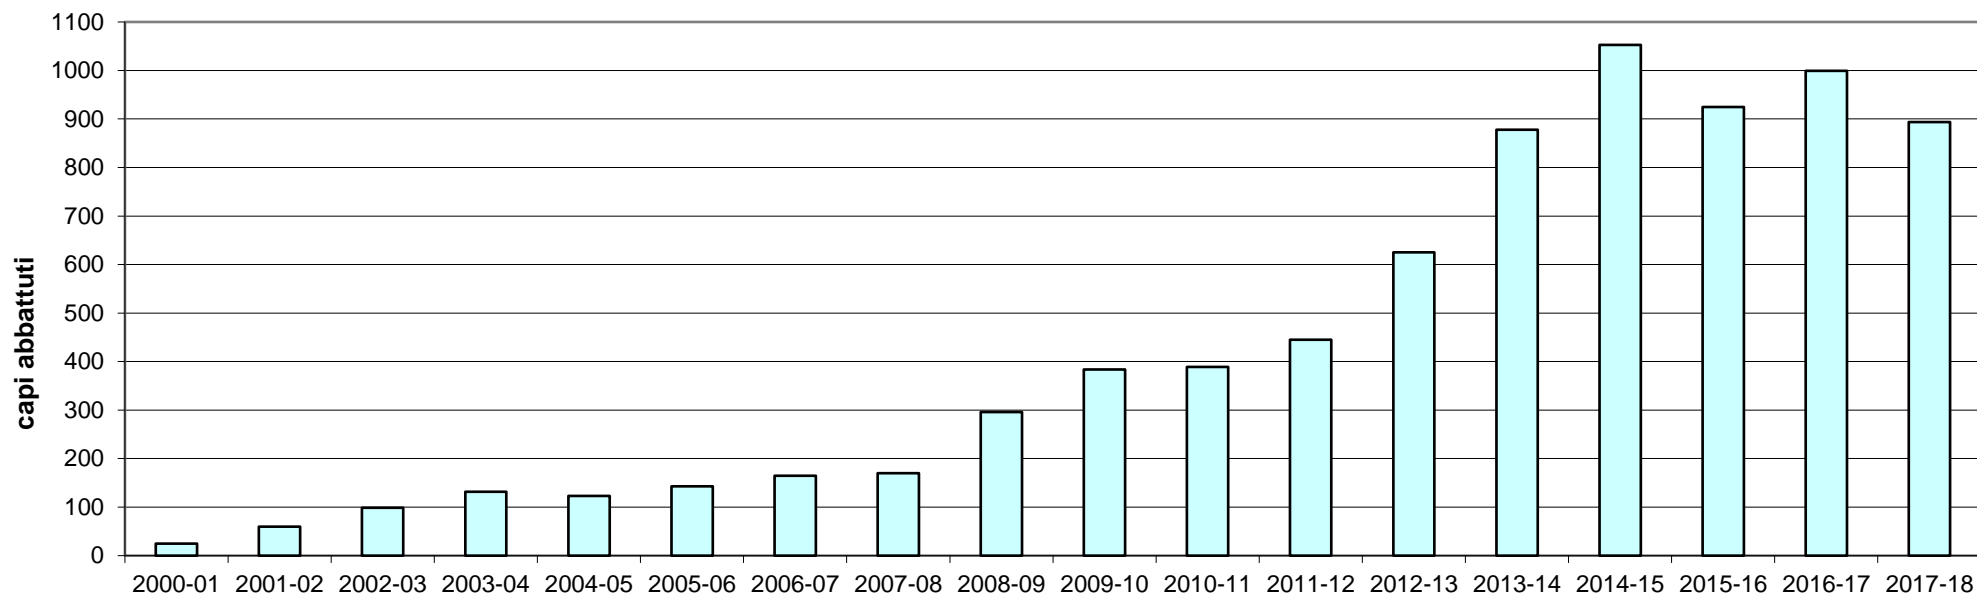

ABBATTIMENTI CERVO IN EMILIA-ROMAGNA