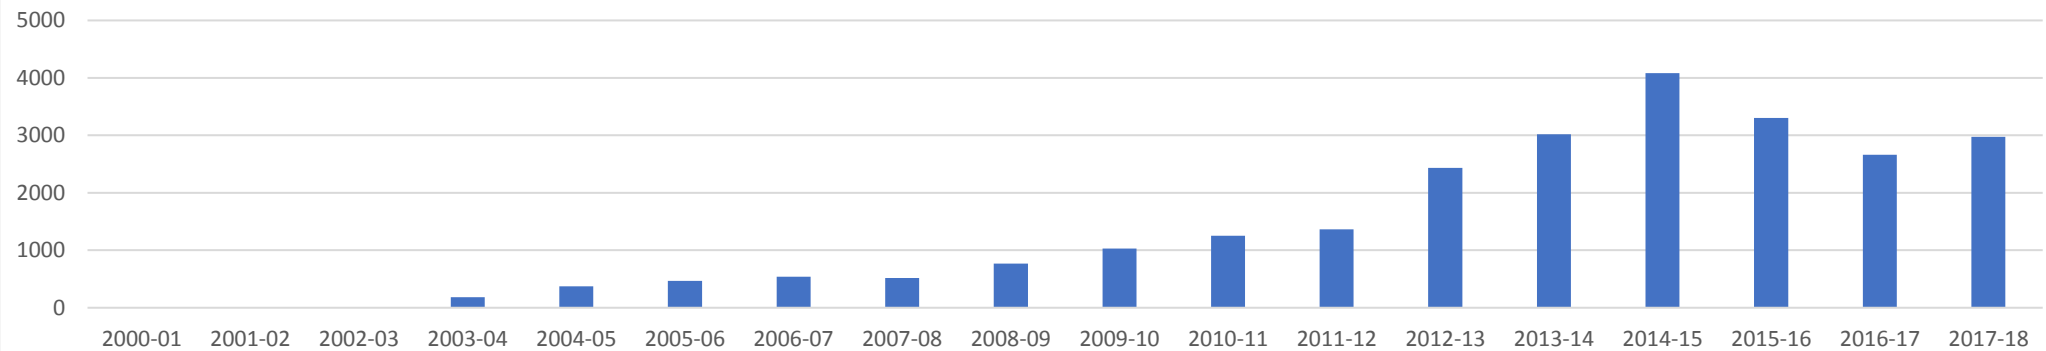

CERVI CENSITI E ABBATTUTI NELLE PROVINCE DELL'EMILIA ROMAGNA

stagione venatoria	PIACENZA	MODENA		PARMA		REGGIO EMILIA		FORLI'-CESENA		BOLOGNA		TOT RER	TOT RER		
	censiti	censiti	abbattuti	censiti	abbattuti	censiti	abbattuti	censiti	abbattuti	censiti	abbattuti	abbattuti	censiti		
2000-01												25	25	0	
2001-02												60	60	0	
2002-03												99	99	0	
2003-04	183											132	132	183	
2004-05	178						195					123	123	373	
2005-06	183						282					143	143	465	
2006-07	187						353					165	165	540	
2007-08	195						324					170	170	519	
2008-09	274						492					296	296	766	
2009-10	224						648					384	384	1030	
2010-11	249			176			701				158	389	389	1252	
2011-12	282			189			737	1070/1372	69		158	376	445	1366	
2012-13		1059	107	226			968	145		103	180	415	625	2433	
2013-14		1253	238	311			997	342		142	178	498	878	3019	
2014-15		1880	115	431			946	314		159	186	465	1053	4083	
2015-16		962	123	514	32		924	204		141	175	457	925	3303	
2016-17			1079	161	606	37		781	212	maschi bramitanti 206	147	194	479	999	2660
2017-18			1207	178	670	38		893	203	maschi bramitanti 248	120	205	393	894	2975

TOT RER censiti