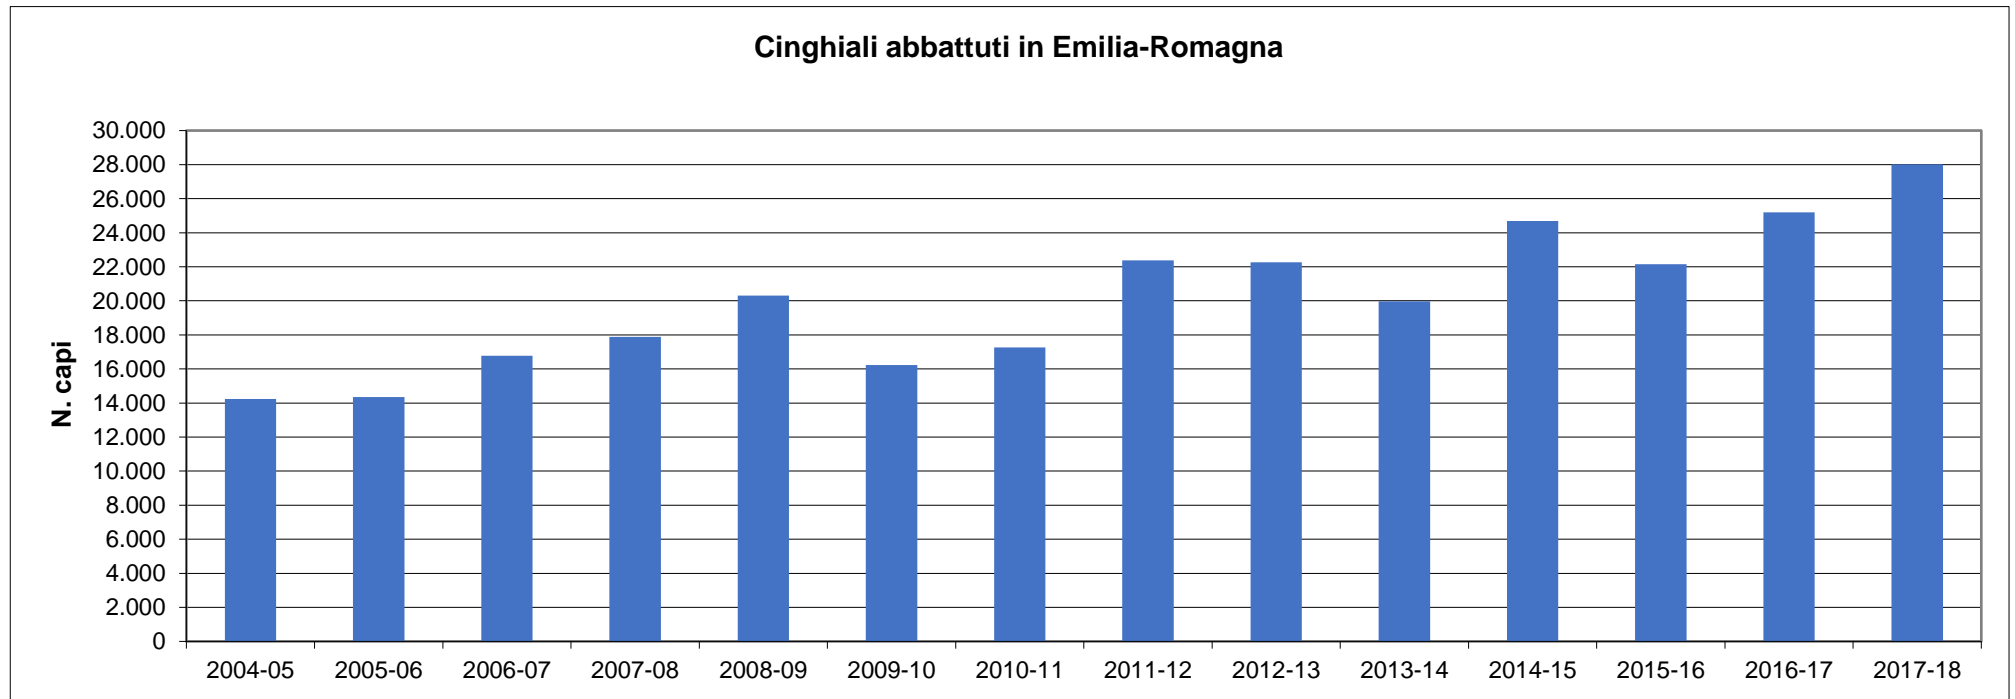

CINGHIALI ABBATTUTI IN EMILIA-ROMAGNA

stagione venatoria	BOLOGNA		MODENA		PARMA		REGGIO EMILIA		FORLI' - CESENA		RAVENNA		RIMINI		PIACENZA		Tot. Regione
	caccia	controllo	caccia	controllo	caccia	controllo	caccia	controllo	caccia	controllo	caccia	controllo	caccia	controllo	caccia	controllo	
2004-05	2.406	1.614	1.058	612	3.433	437	1.093	2	1.781	170	171			97	1.115	251	14.240
2005-06	3.082	1.421	1.173	348	2.958	255	1.039	1	2.250	163	464			38	997	154	14.346
2006-07	3.910	1.281	1.626	732	3.549	135	1.735	1	1.793	116	517			12	1.129	183	16.772
2007-08	3.945	1.701	1.789	330	3.371	117	1.664	30	2.770	73	417			18	1.256	250	17.876
2008-09	3.620	1.687	2.365	396	4.047	84	2.656	16	2.955	0	539			11	1.439	330	20.311
2009-10	2.771	1.300	1.694	295	2.972	17	1.832	51	3.036	127	532			35	1.186	190	16.226
2010-11	3.381	679	1.625	249	2.508	41	1.979	60	3.378	201	574			46	1.447	227	17.269
2011-12	4.761	1.475	1.754	400	3.490	37	2.039	71	4.289	41	646			40	1.939	320	22.383
2012-13	4.518	1.427	1.649	286	3.168	277	2.400	77	4.027	102	509			43	2.399	532	22.262
2013-14	3.936	1.366	1.437	160	3.671	339	1.425	65	3.350	213	601			34	1.686	650	19.980
2014-15	5.127	1.675	1.723	88	4.018	295	1.836	2	5.698	211	607			32	1.726	431	24.681
2015-16	3.080	1.245	1.606	106	4.085	426	1.581	18	4.376	303	561			104	2.844	478	22.160
2016-17	5.528	1.256	2.381	88	3.639	140	1.867	28	4.282	278	620			254	2.690	480	25.188
2017-18	6.567	1.300	1.877	169	3.810	93	1.890	2	5.927	378	628			192	2.624	660	28.013

Cinghiali abbattuti in caccia e in controllo per provincia