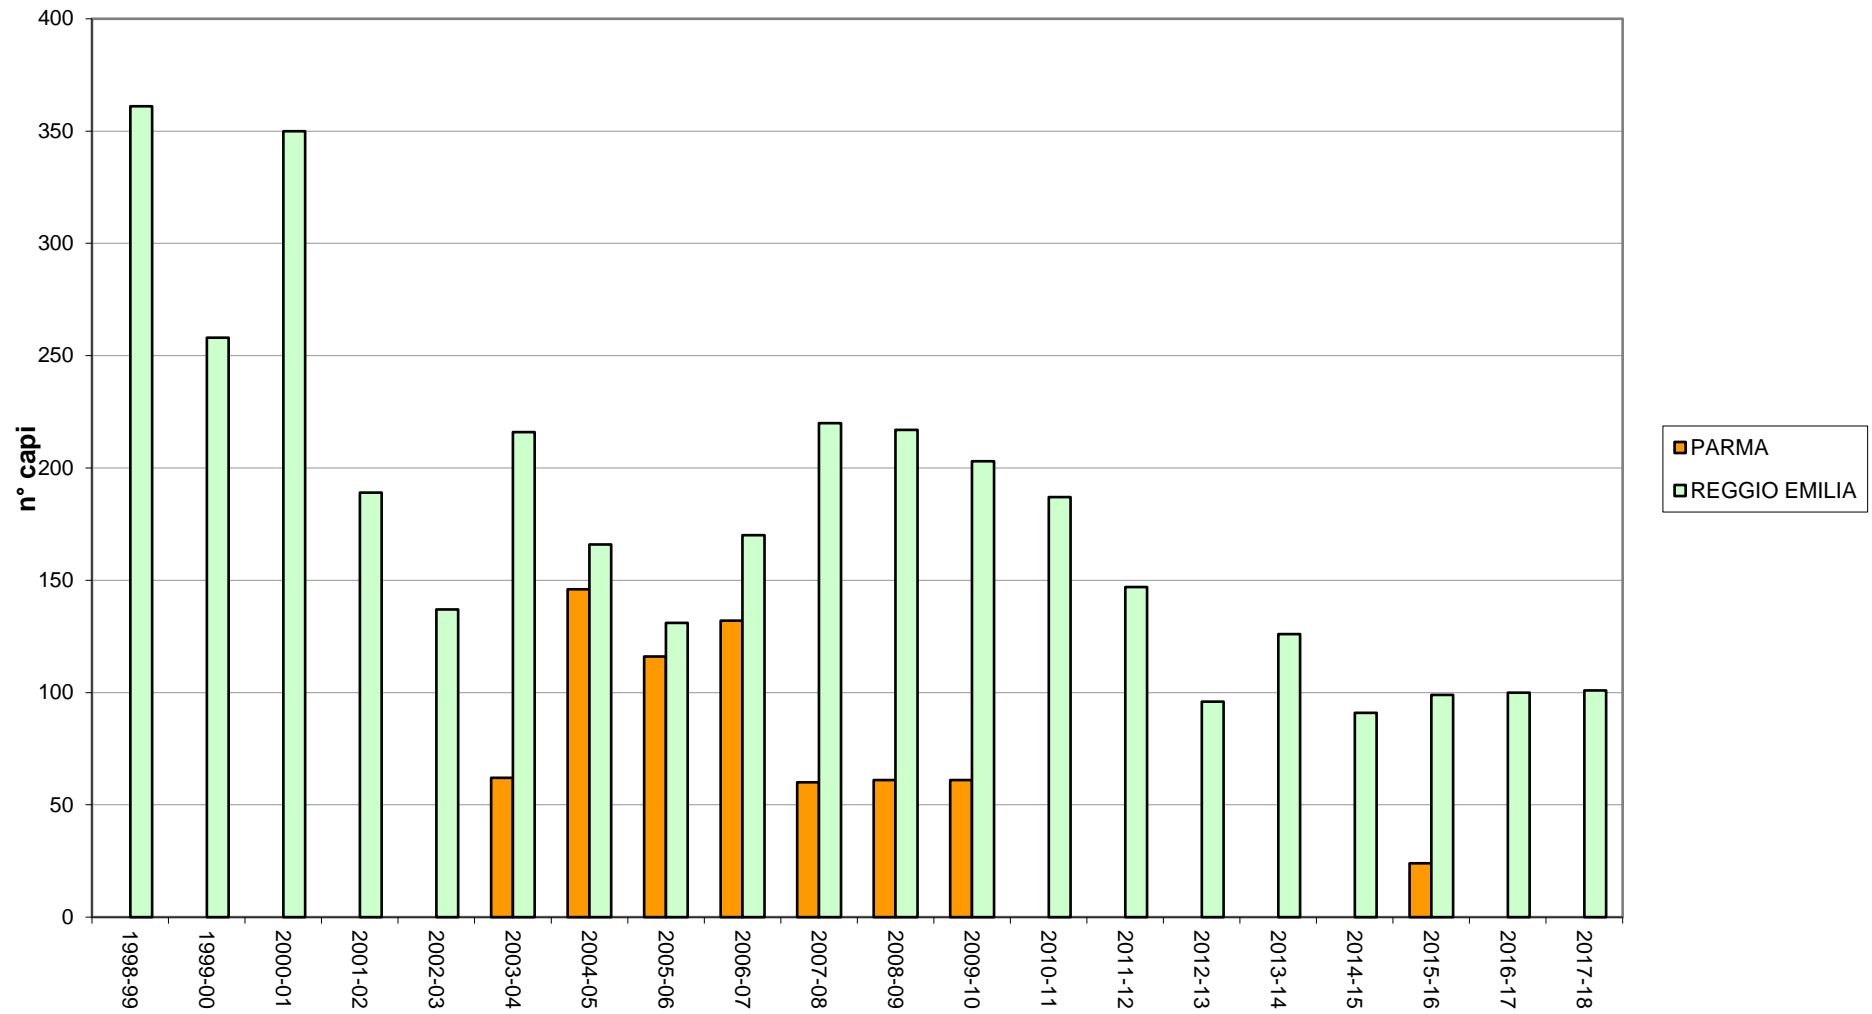

**MUFLONI CENSITI E ABBATTUTI IN EMILIA-ROMAGNA**

stagione venatoria	PARMA		REGGIO EMILIA		tot mufloni abbattuti
	censiti	abbattuti	censiti	abbattuti	
1996-97			221		
1997-98			390		
1998-99			361	34	34
1999-00			258	35	35
2000-01			350	46	46
2001-02			189	54	54
2002-03			137	29	29
2003-04	62	5	216	27	32
2004-05	146	5	166	14	19
2005-06	116	4	131	8	12
2006-07	132	3	170	15	18
2007-08	60	3	220	24	27
2008-09	61	0	217	32	32
2009-10	61	0	203	23	23
2010-11			187	14	14
2011-12			147	7	7
2012-13			96	0	0
2013-14			126	0	0
2014-15			91	2	2
2015-16	24	0	99	4	4
2016-17			100	0	0
2017-18			101	6	6

### MUFLONI CENSITI IN EMILIA-ROMAGNA

### MUFLONI ABBATTUTI IN EMILIA-ROMAGNA