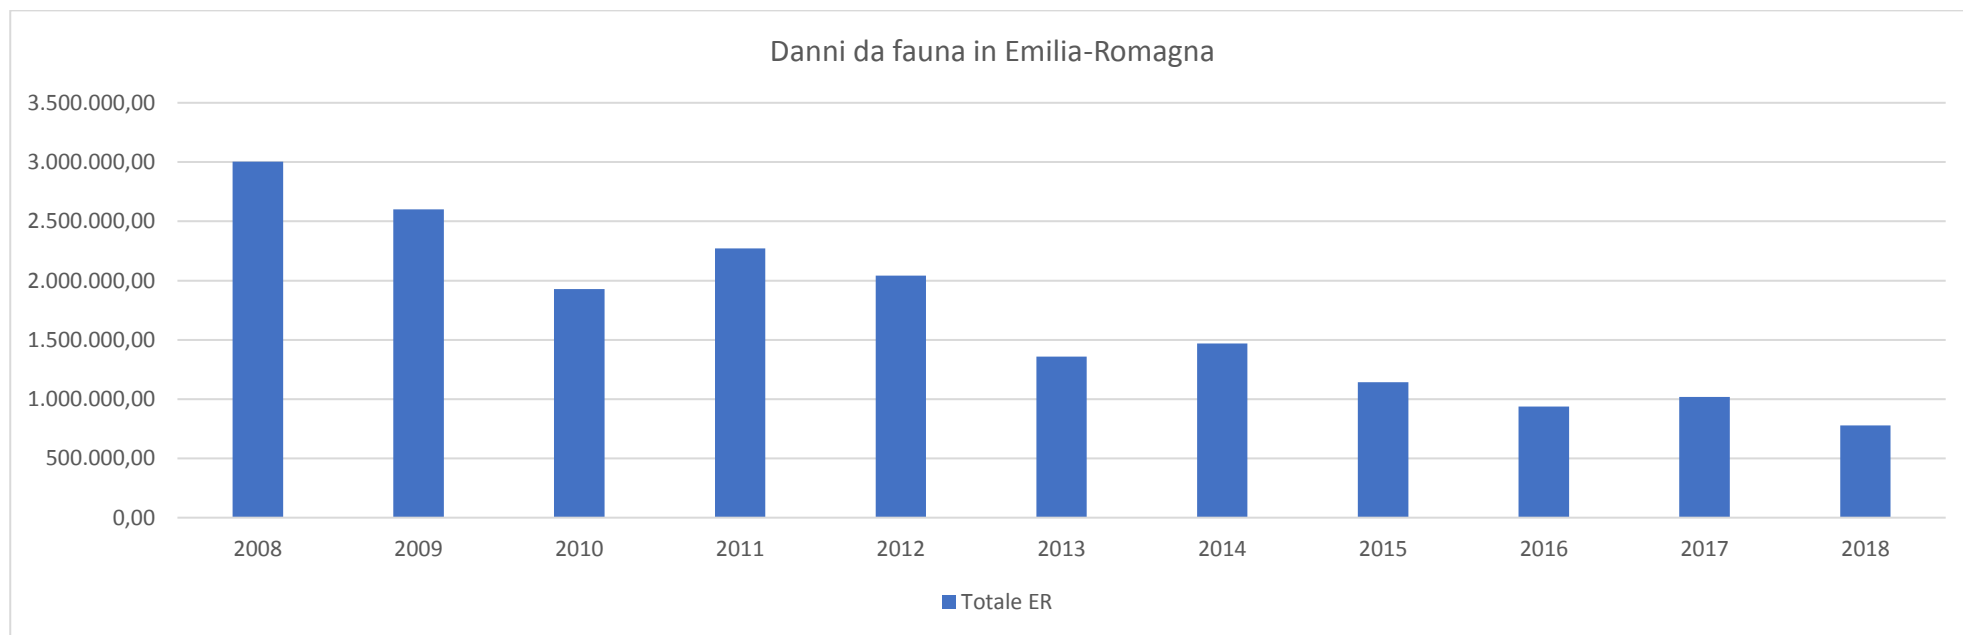

DANNI DA FAUNA IN EMILIA-ROMAGNA

	2008	2009	2010	2011	2012	2013	2014	2015	2016	2017	2018
Bologna	677.025	635.133	570.836	687.815	556.964	427.174	425.912	342.349	325.619	369.088	325.515
Ferrara	973.932	521.768	373.707	470.735	199.101	175.902	271.379	180.992	127.265	78.209	28.270
Forlì-Cesena	221.124	345.431	205.485	205.832	233.796	160.886	128.376	119.091	117.598	152.185	100.466
Modena	276.749	203.147	131.631	135.779	145.845	95.743	99.055	87.151	65.416	85.423	38.070
Parma	149.176	149.095	100.510	120.800	114.495	97.628	88.873	54.316	66.994	107.413	110.200
Piacenza	85.819	63.559	52.154	47.277	47.725	50.531	90.956	21.398	18.822	20.159	18.217
Ravenna	338.712	338.020	234.737	289.204	422.883	163.155	149.675	137.274	106.588	138.266	123.689
Reggio Emilia	257.100	285.818	237.392	290.365	299.838	167.428	178.464	172.909	95.884	54.846	22.732
Rimini	24.486	60.147	23.129	24.140	20.005	18.985	36.549	26.697	14.282	13.418	9.941
Totale	3.004.123	2.602.117	1.929.581	2.271.946	2.040.651	1.357.430	1.469.238	1.142.176	938.466	1.019.007	777.100

Danni da fauna selvatica per territorio provinciale 2008-2018

Danni da ungulati totali ER

Danni da ungulati nelle province

Danni da fauna ER e Danni da cinghiale ER

Danni da cinghiale per territorio provinciale 2008-2018