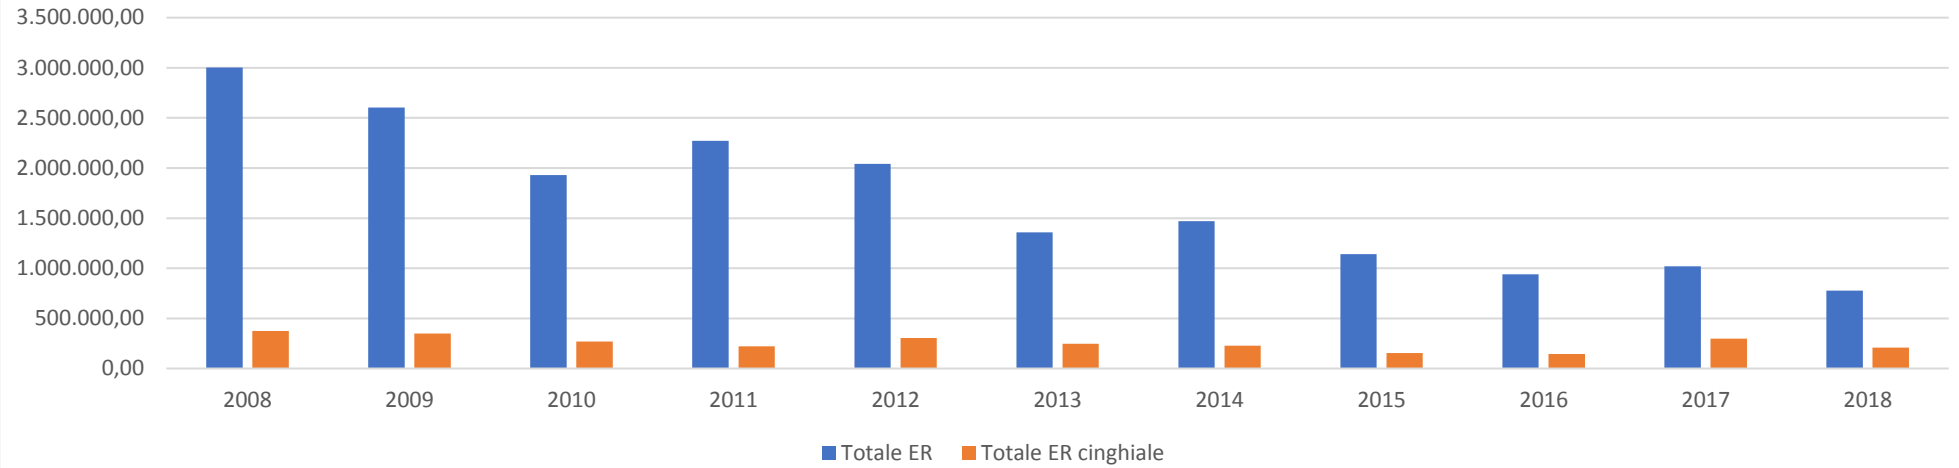

DANNI DA FAUNA IN EMILIA-ROMAGNA

	2008	2009	2010	2011	2012	2013	2014	2015	2016	2017	2018
Bologna	677.025	635.133	570.836	687.815	556.964	427.174	425.912	342.349	325.619	369.088	325.515
Ferrara	973.932	521.768	373.707	470.735	199.101	175.902	271.379	180.992	127.265	78.209	28.270
Forlì-Cesena	221.124	345.431	205.485	205.832	233.796	160.886	128.376	119.091	117.598	152.185	100.466
Modena	276.749	203.147	131.631	135.779	145.845	95.743	99.055	87.151	65.416	85.423	38.070
Parma	149.176	149.095	100.510	120.800	114.495	97.628	88.873	54.316	66.994	107.413	110.200
Piacenza	85.819	63.559	52.154	47.277	47.725	50.531	90.956	21.398	18.822	20.159	18.217
Ravenna	338.712	338.020	234.737	289.204	422.883	163.155	149.675	137.274	106.588	138.266	123.689
Reggio Emilia	257.100	285.818	237.392	290.365	299.838	167.428	178.464	172.909	95.884	54.846	22.732
Rimini	24.486	60.147	23.129	24.140	20.005	18.985	36.549	26.697	14.282	13.418	9.941
Totale	3.004.123	2.602.117	1.929.581	2.271.946	2.040.651	1.357.430	1.469.238	1.142.176	938.466	1.019.007	777.100

Danni da fauna selvatica per territorio provinciale 2008-2018

Danni da ungulati totali ER

Danni da ungulati nelle province

Danni da fauna ER e Danni da cinghiale ER

Danni da cinghiale per territorio provinciale 2008-2018