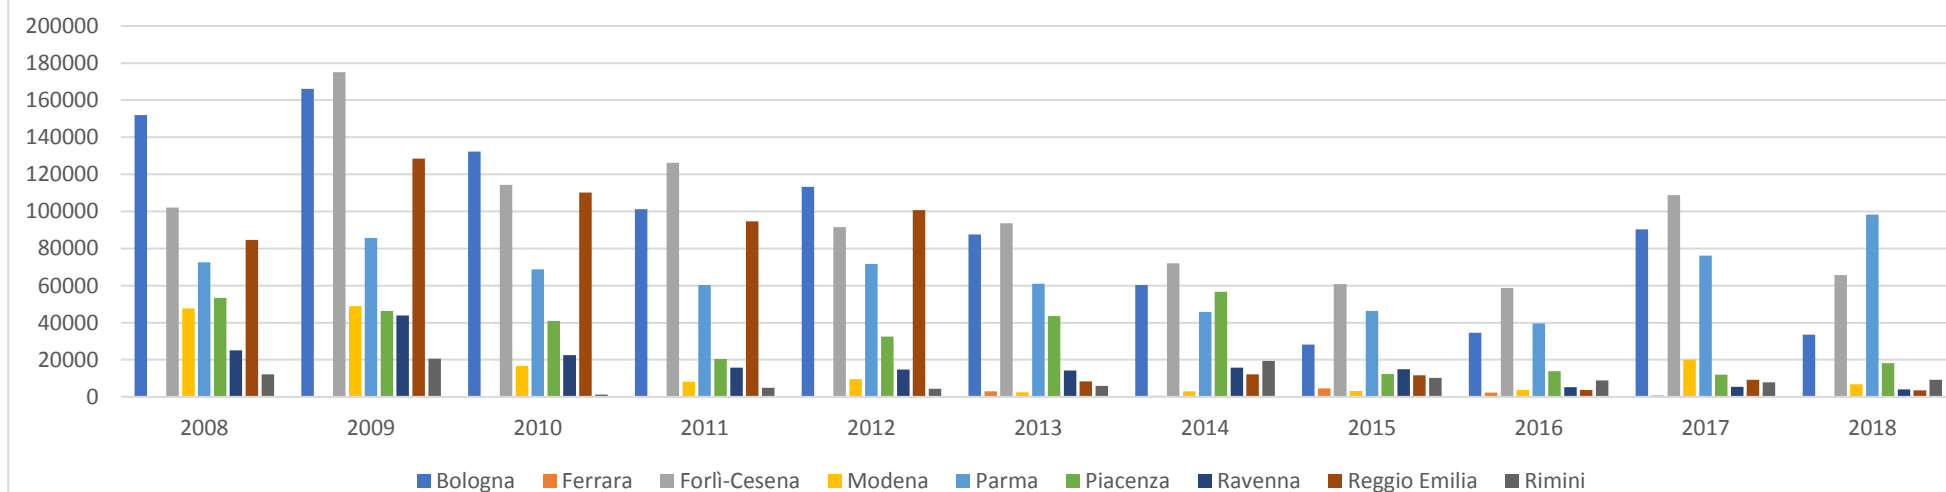

DANNI DA FAUNA IN EMILIA-ROMAGNA

	2008	2009	2010	2011	2012	2013	2014	2015	2016	2017	2018
Bologna	677.025	635.133	570.836	687.815	556.964	427.174	425.912	342.349	325.619	369.088	325.515
Ferrara	973.932	521.768	373.707	470.735	199.101	175.902	271.379	180.992	127.265	78.209	28.270
Forlì-Cesena	221.124	345.431	205.485	205.832	233.796	160.886	128.376	119.091	117.598	152.185	100.466
Modena	276.749	203.147	131.631	135.779	145.845	95.743	99.055	87.151	65.416	85.423	38.070
Parma	149.176	149.095	100.510	120.800	114.495	97.628	88.873	54.316	66.994	107.413	110.200
Piacenza	85.819	63.559	52.154	47.277	47.725	50.531	90.956	21.398	18.822	20.159	18.217
Ravenna	338.712	338.020	234.737	289.204	422.883	163.155	149.675	137.274	106.588	138.266	123.689
Reggio Emilia	257.100	285.818	237.392	290.365	299.838	167.428	178.464	172.909	95.884	54.846	22.732
Rimini	24.486	60.147	23.129	24.140	20.005	18.985	36.549	26.697	14.282	13.418	9.941
Totale	3.004.123	2.602.117	1.929.581	2.271.946	2.040.651	1.357.430	1.469.238	1.142.176	938.466	1.019.007	777.100

Danni da fauna selvatica per territorio provinciale 2008-2018

Danni da ungulati totali ER

Danni da ungulati nelle province

Danni da fauna ER e Danni da cinghiale ER

Danni da cinghiale per territorio provinciale 2008-2018