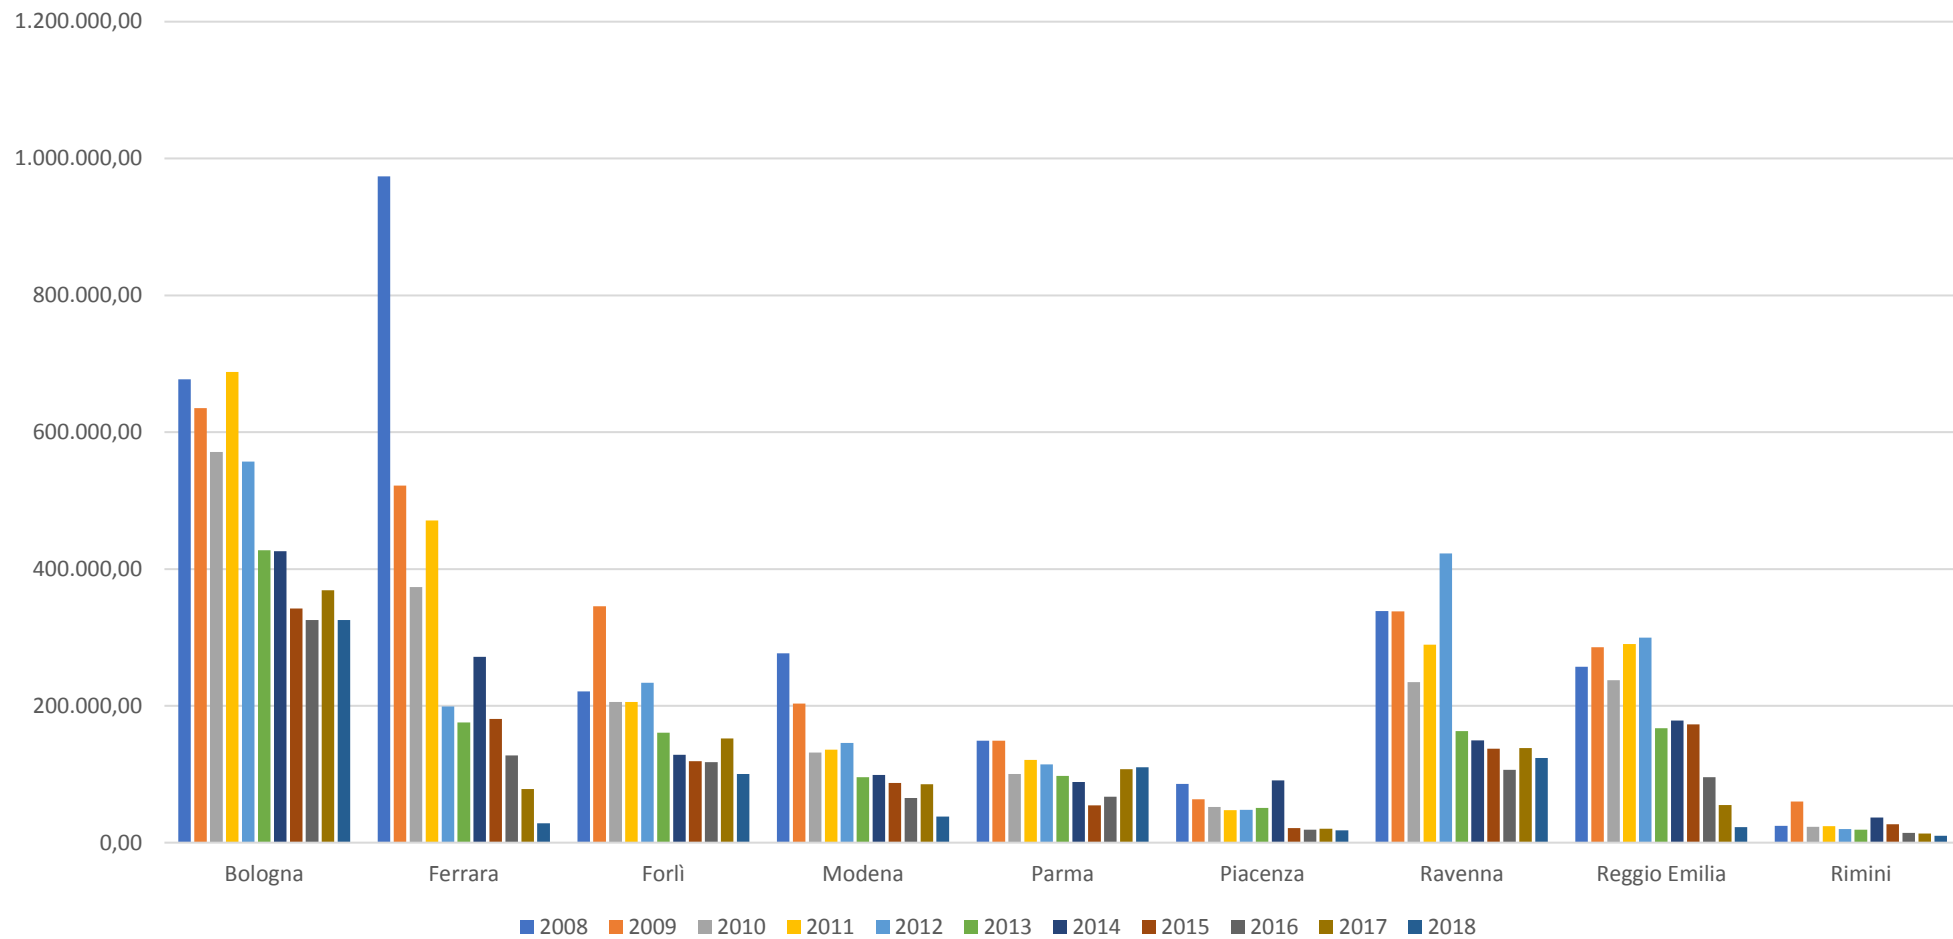

DANNI DA FAUNA IN EMILIA-ROMAGNA

	2008	2009	2010	2011	2012	2013	2014	2015	2016	2017	2018
Bologna	677.025	635.133	570.836	687.815	556.964	427.174	425.912	342.349	325.619	369.088	325.515
Ferrara	973.932	521.768	373.707	470.735	199.101	175.902	271.379	180.992	127.265	78.209	28.270
Forlì-Cesena	221.124	345.431	205.485	205.832	233.796	160.886	128.376	119.091	117.598	152.185	100.466
Modena	276.749	203.147	131.631	135.779	145.845	95.743	99.055	87.151	65.416	85.423	38.070
Parma	149.176	149.095	100.510	120.800	114.495	97.628	88.873	54.316	66.994	107.413	110.200
Piacenza	85.819	63.559	52.154	47.277	47.725	50.531	90.956	21.398	18.822	20.159	18.217
Ravenna	338.712	338.020	234.737	289.204	422.883	163.155	149.675	137.274	106.588	138.266	123.689
Reggio Emilia	257.100	285.818	237.392	290.365	299.838	167.428	178.464	172.909	95.884	54.846	22.732
Rimini	24.486	60.147	23.129	24.140	20.005	18.985	36.549	26.697	14.282	13.418	9.941
Totale	3.004.123	2.602.117	1.929.581	2.271.946	2.040.651	1.357.430	1.469.238	1.142.176	938.466	1.019.007	777.100

Danni da fauna selvatica per territorio provinciale 2008-2018

Danni da ungulati totali ER

Danni da ungulati nelle province

Danni da fauna ER e Danni da cinghiale ER

Danni da cinghiale per territorio provinciale 2008-2018