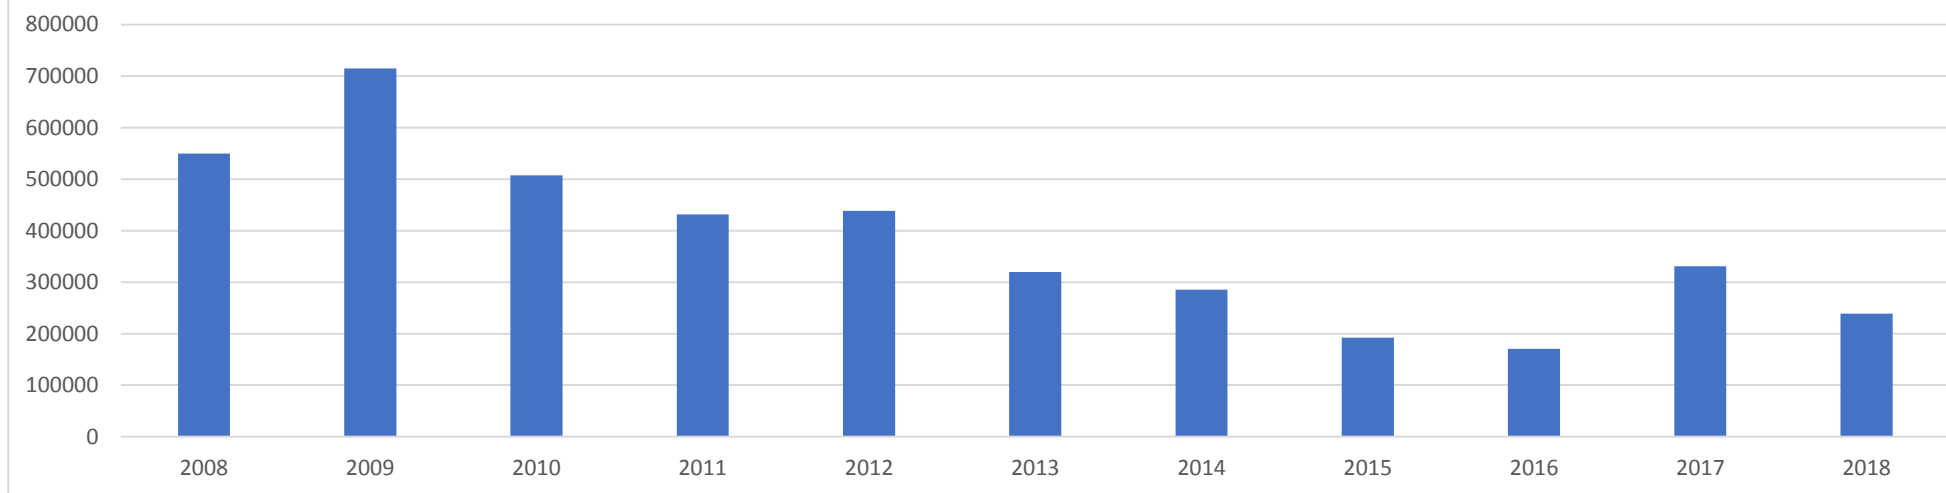

DANNI DA FAUNA IN EMILIA-ROMAGNA

	2008	2009	2010	2011	2012	2013	2014	2015	2016	2017	2018
Bologna	677.025	635.133	570.836	687.815	556.964	427.174	425.912	342.349	325.619	369.088	325.515
Ferrara	973.932	521.768	373.707	470.735	199.101	175.902	271.379	180.992	127.265	78.209	28.270
Forlì-Cesena	221.124	345.431	205.485	205.832	233.796	160.886	128.376	119.091	117.598	152.185	100.466
Modena	276.749	203.147	131.631	135.779	145.845	95.743	99.055	87.151	65.416	85.423	38.070
Parma	149.176	149.095	100.510	120.800	114.495	97.628	88.873	54.316	66.994	107.413	110.200
Piacenza	85.819	63.559	52.154	47.277	47.725	50.531	90.956	21.398	18.822	20.159	18.217
Ravenna	338.712	338.020	234.737	289.204	422.883	163.155	149.675	137.274	106.588	138.266	123.689
Reggio Emilia	257.100	285.818	237.392	290.365	299.838	167.428	178.464	172.909	95.884	54.846	22.732
Rimini	24.486	60.147	23.129	24.140	20.005	18.985	36.549	26.697	14.282	13.418	9.941
Totale	3.004.123	2.602.117	1.929.581	2.271.946	2.040.651	1.357.430	1.469.238	1.142.176	938.466	1.019.007	777.100

Danni da fauna selvatica per territorio provinciale 2008-2018

Danni da ungulati totali ER

Danni da ungulati nelle province

Danni da fauna ER e Danni da cinghiale ER

Danni da cinghiale per territorio provinciale 2008-2018