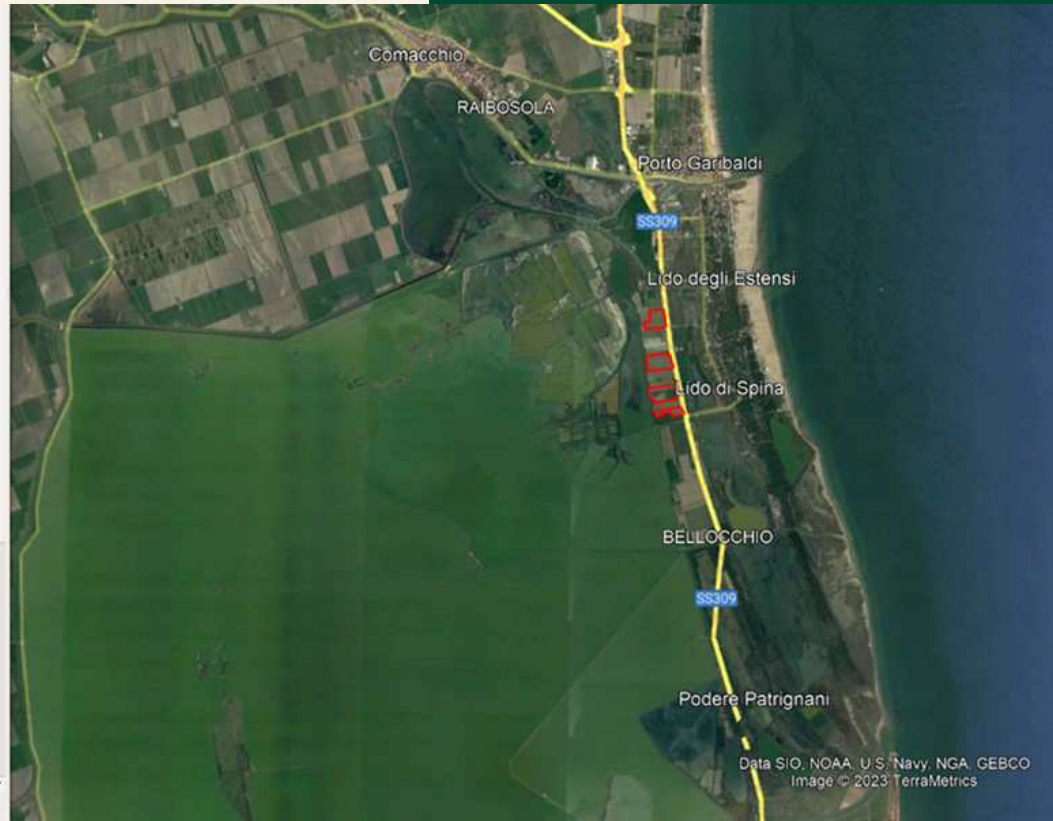

CANTIERE DI VOLO

Visite in campo

Mappatura campi

Forecast meteo

Scelta settimana per il lancio

Scelta dose prodotto

Organizzazione Agricoltore - Koppert – Pilota

Lancio

AERMATICA 3D
KEY FROM THE SKY

TRATTORE - ZEFIRO

- Soluzione chiesta di comparto pomodoricolo
- Pneumatica
- Adatta ad attacco a 3 p.ti
- Omologata per strada
- Larghezza di lavoro fino a 8 metri
- Adatta a tutti gli acari impegnabili su pomodoro