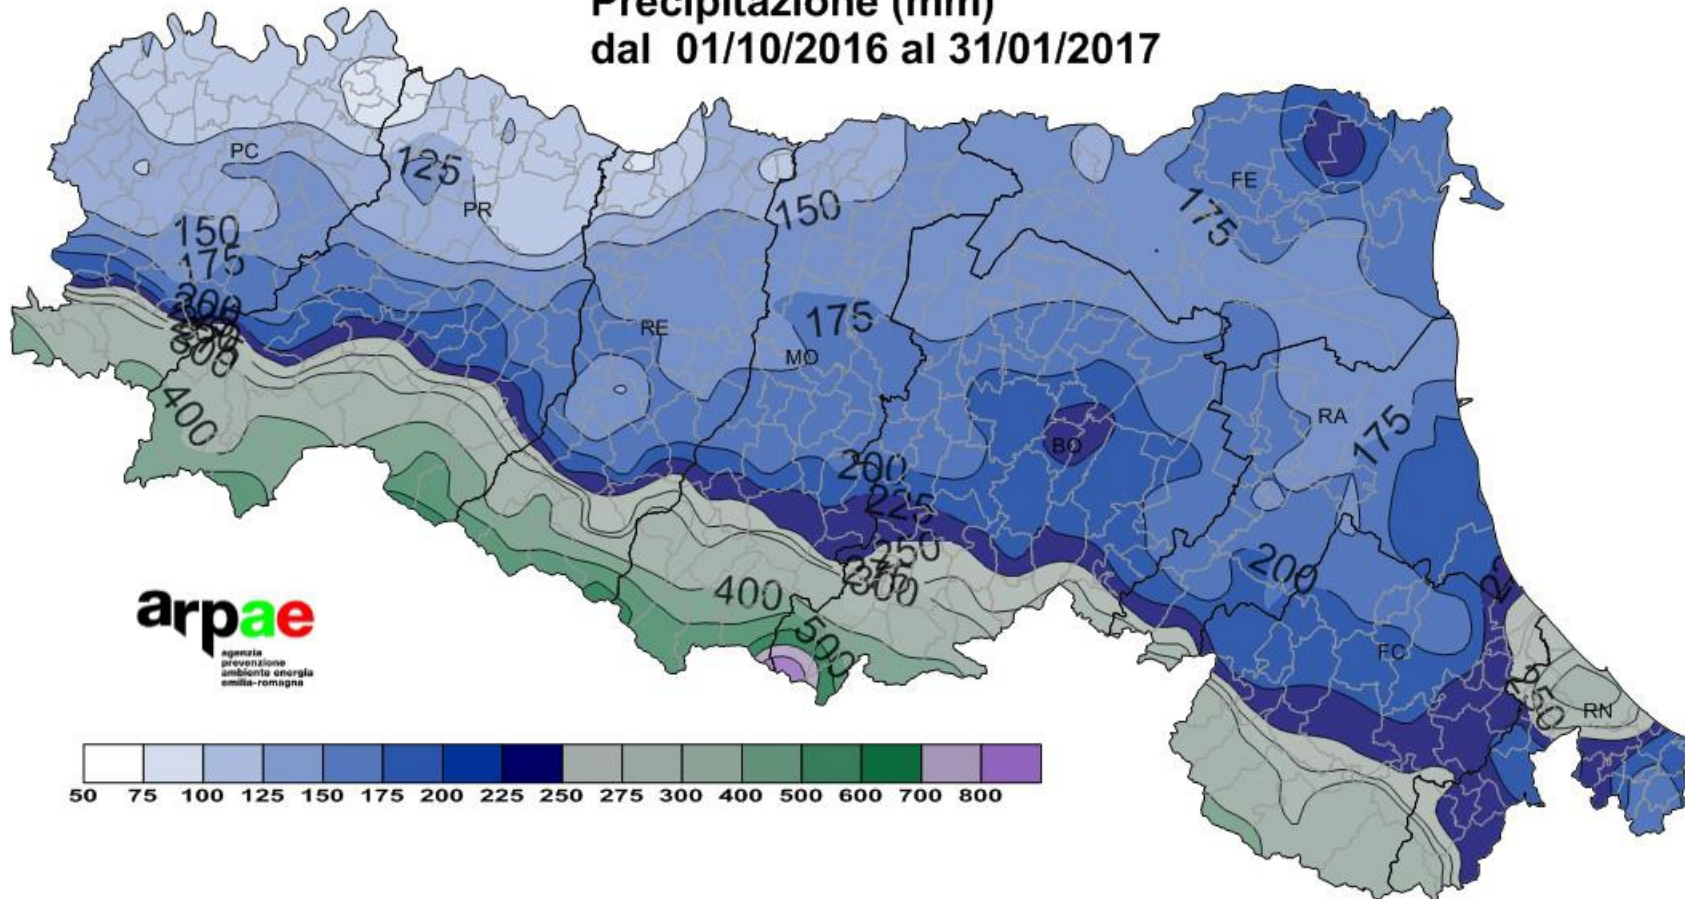

# Precipitazione (mm) dal 01/10/2016 al 31/01/2017

**arpae**  
agenzia  
prevenzione  
ambiente energia  
emilia-romagna