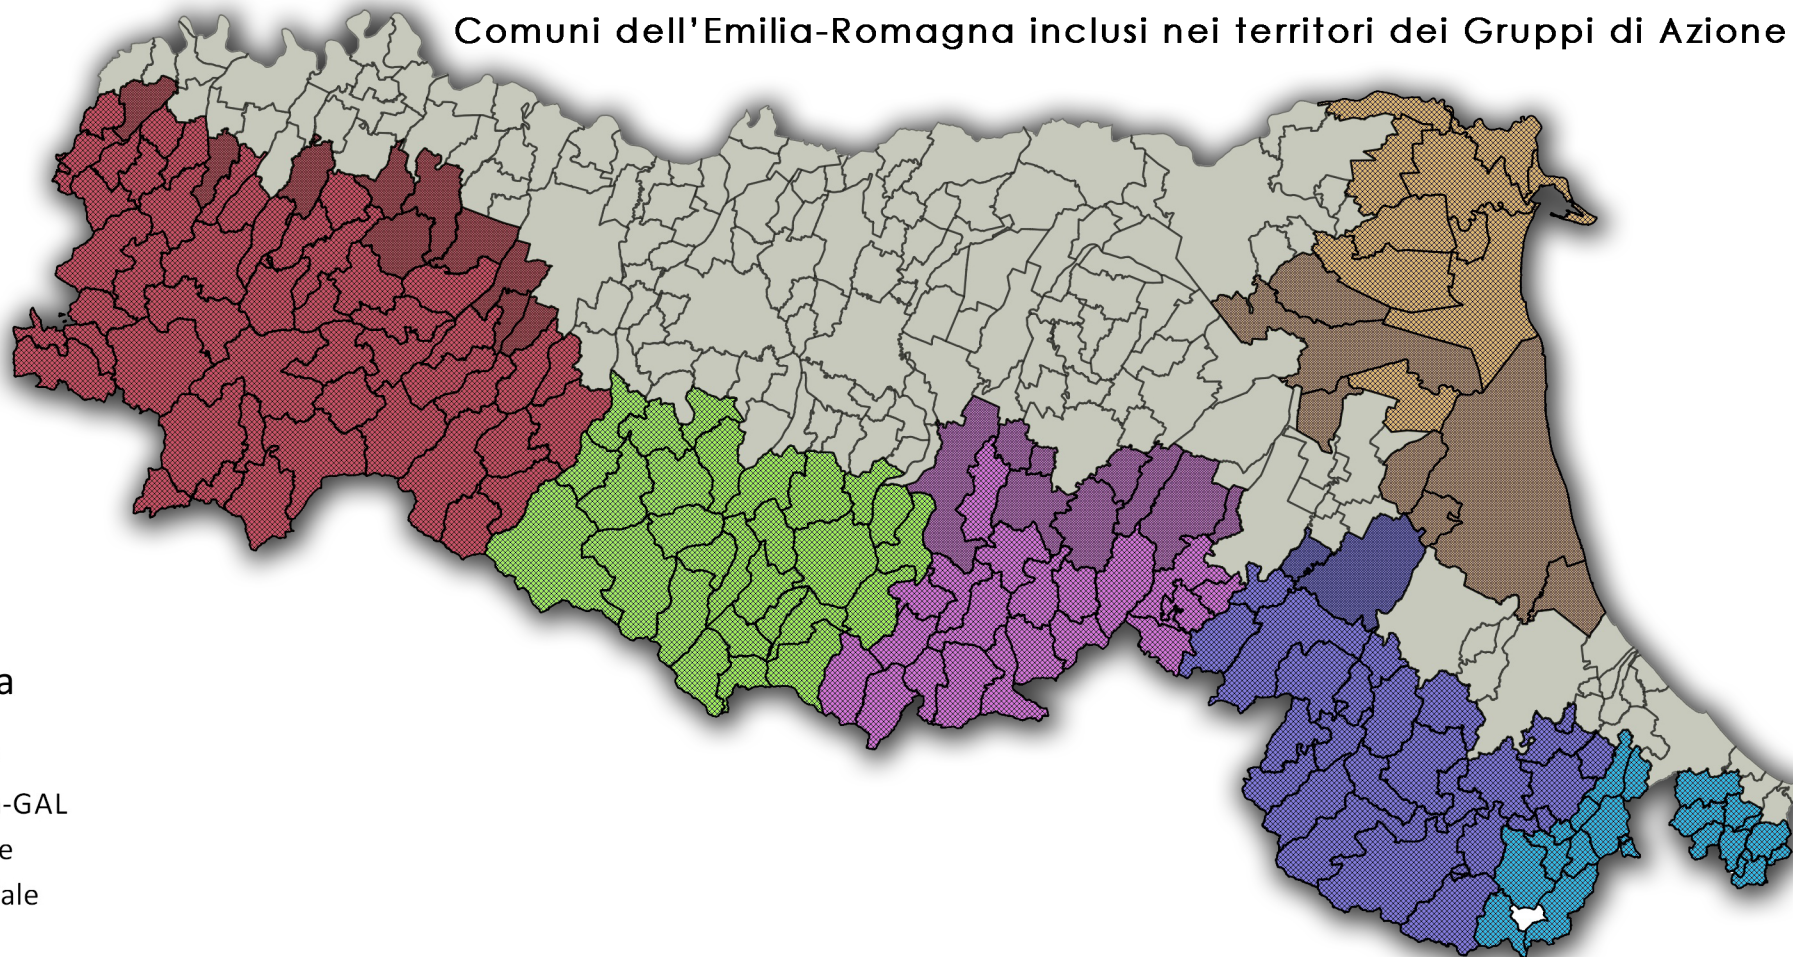

Comuni dell'Emilia-Romagna inclusi nei territori dei Gruppi di Azione Locale

Legenda

inclusione

extra-GAL

totale

parziale

GAL

L'altra Romagna

Antico Frignano e Appennino reggiano

Appennino bolognese

Delta 2000

del Ducato

Valli Marecchia e Conca