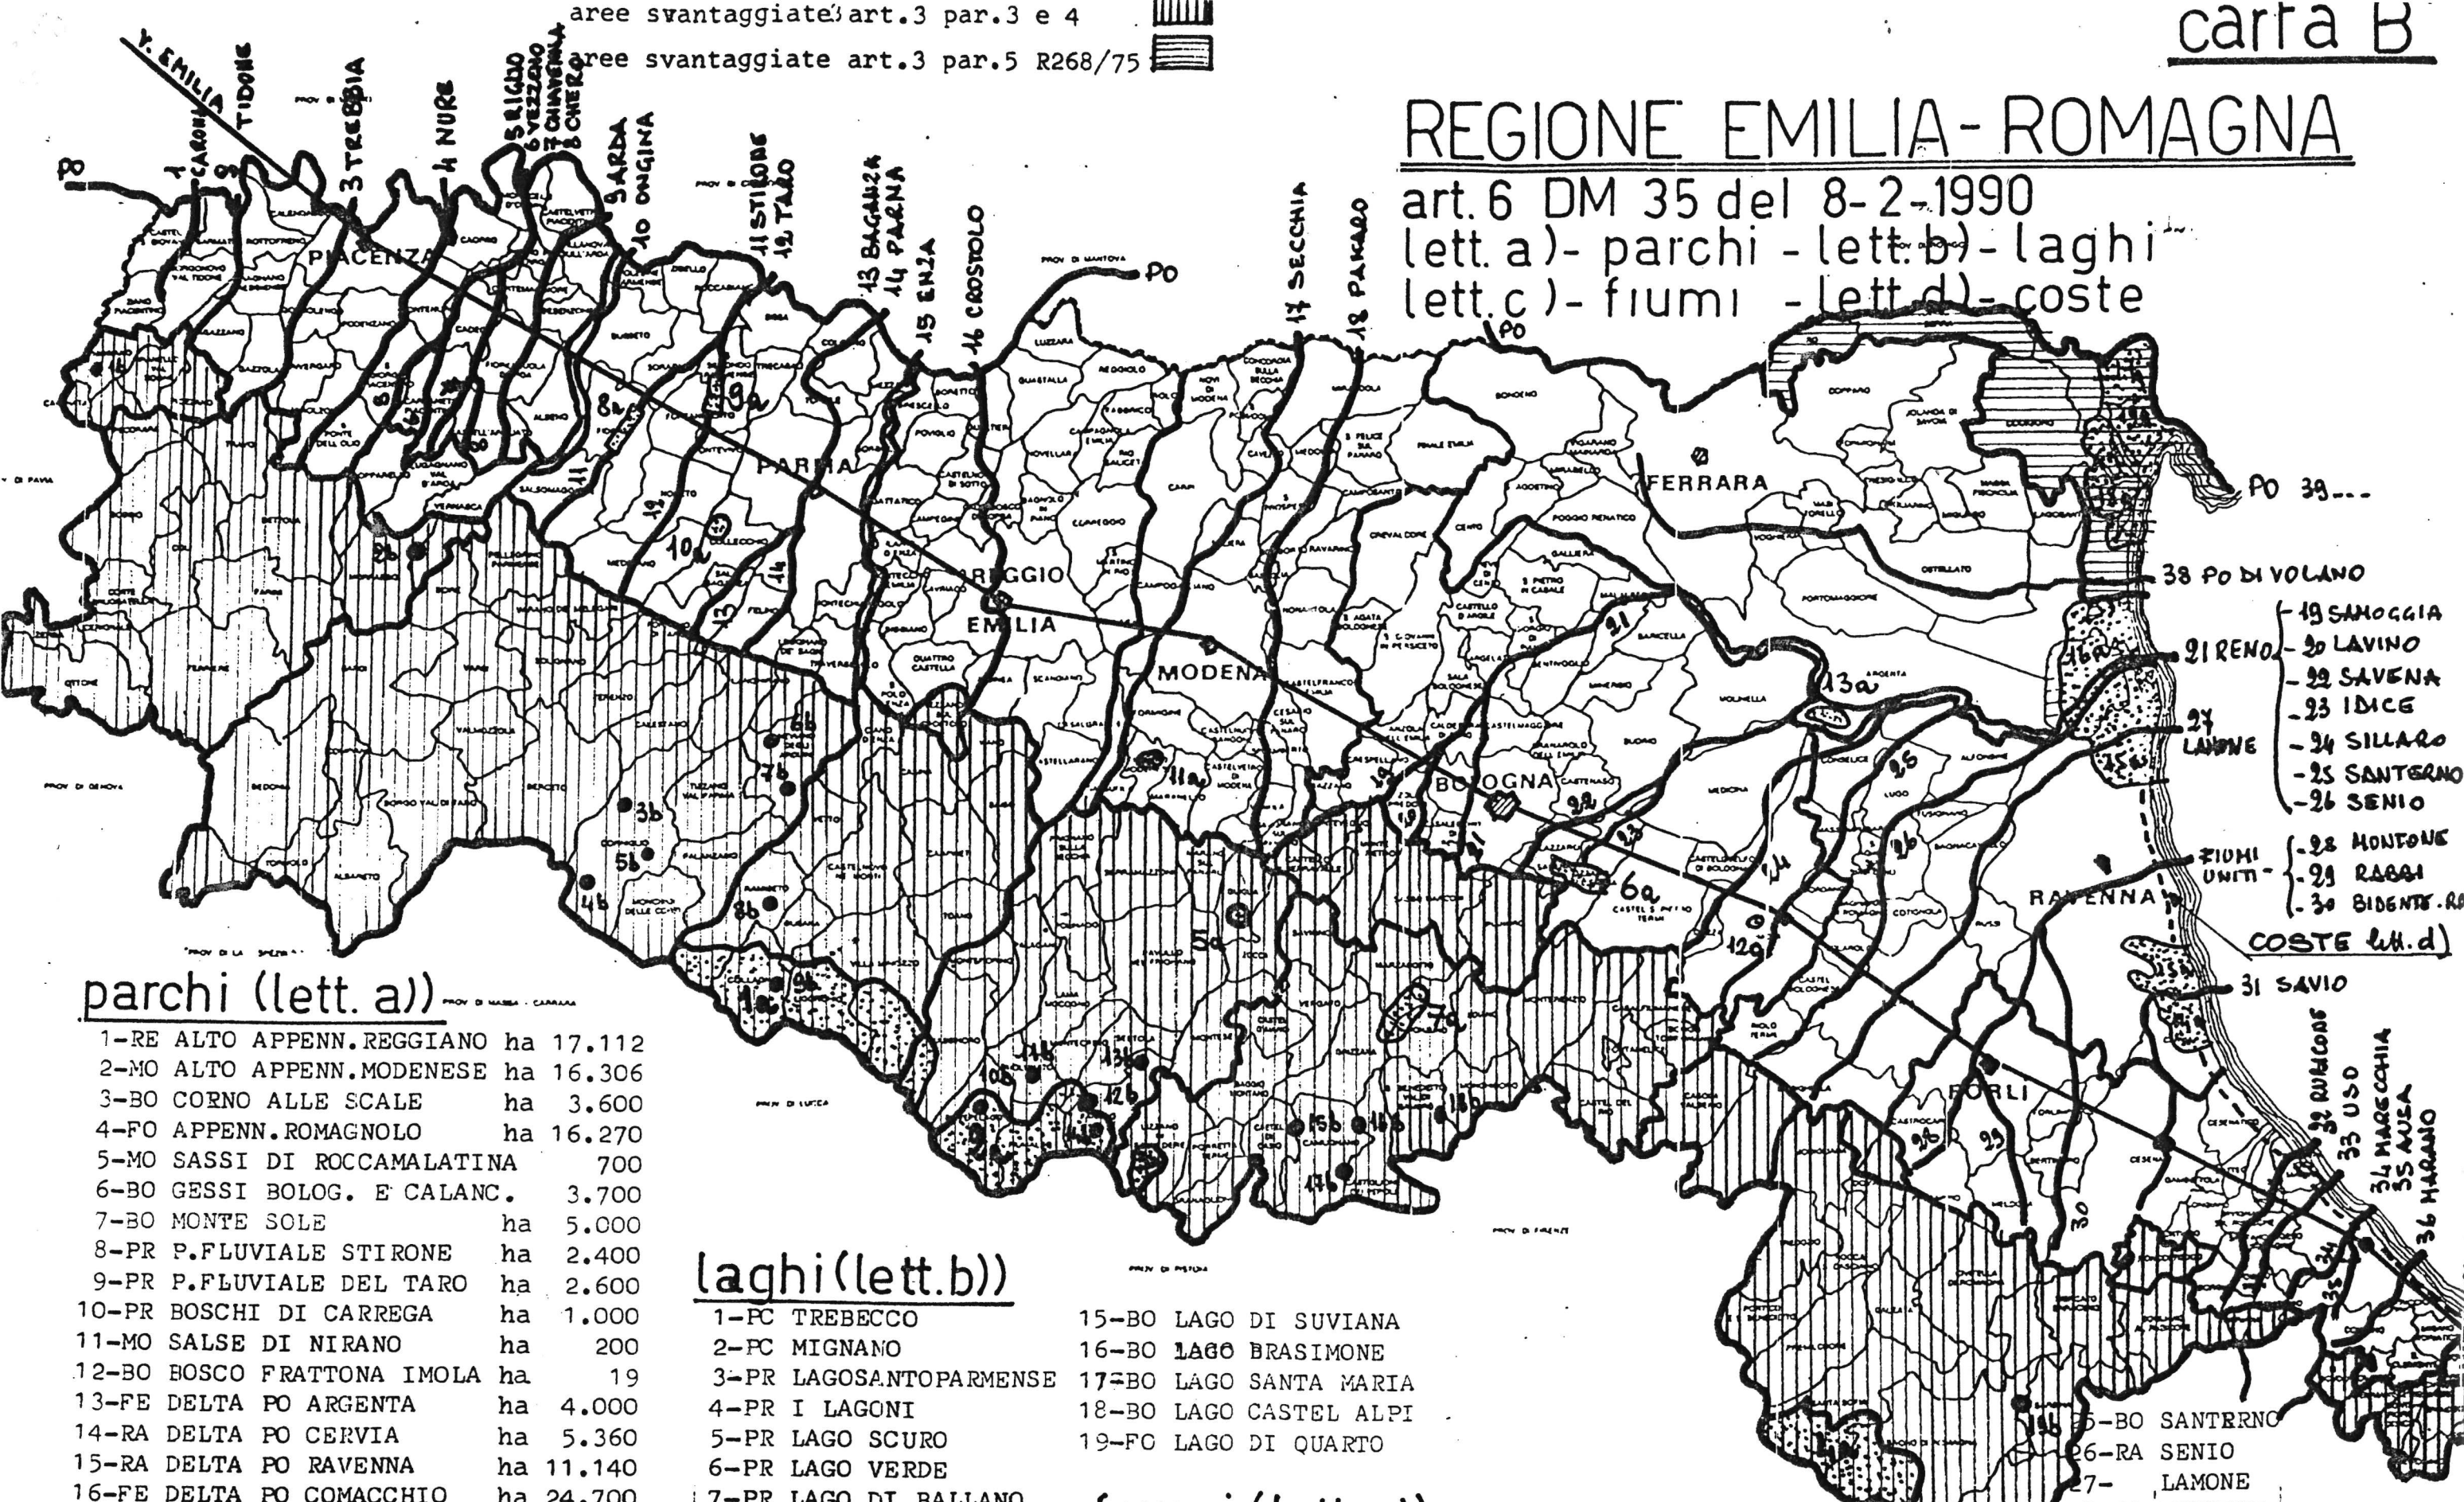

REGIONE EMILIA-ROMAGNA

art.6 DM 35 del 8-2-1990

lett.a)- parchi - lett.b)- laghi
lett.c)- fiumi - lett.d)- coste

parchi (lett. a)

- 1-RE ALTO APPENN.REGGIANO ha 17.112
- 2-MO ALTO APPENN.MODENESE ha 16.306
- 3-BO CORNO ALLE SCALE ha 3.600
- 4-FO APPENN.ROMAGNOLO ha 16.270
- 5-MO SASSI DI ROCCAMALATINA 700
- 6-BO GESSI BOLOG. E CALANC. 3.700
- 7-BO MONTE SOLE ha 5.000
- 8-PR P.FLUVIALE STIRONE ha 2.400
- 9-PR P.FLUVIALE DEL TARO ha 2.600
- 10-PR BOSCHI DI CARREGA ha 1.000
- 11-MO SALSE DI NIRANO ha 200
- 12-BO BOSCO FRATTONA IMOLA ha 19
- 13-FE DELTA PO ARGENTA ha 4.000
- 14-RA DELTA PO CERVIA ha 5.360
- 15-RA DELTA PO RAVENNA ha 11.140
- 16-FE DELTA PO COMACCHIO ha 24.700
- 17-FE DELTA PO MESOLA ha 5.490
- 18-FE DELTA PO CODIGORO ha 3.470
- 19-FE DELTA PO GORO ha 5.036

laghi (lett. b)

- 1-PC TREBECCO
- 2-PC MIGNANO
- 3-PR LAGOSANTOPARMENSE
- 4-PR I LAGONI
- 5-PR LAGO SCURO
- 6-PR LAGO VERDE
- 7-PR LAGO DI BALLANO
- 8-RE LAGO DI CALAMONE
- 9-RE LAGO CERRETANO
- 10-MO LAGOSANTO MODENESE
- 11-MO LAGO DI RIOLUNATO
- 12-MO LAGO DELLA NINFA
- 13-MO LAGO DI PRATIGNANO
- 14-MO LAGO SCAFFAILO
- 15-BO LAGO DI SUVIANA
- 16-BO LAGO BRASIMONE
- 17-BO LAGO SANTA MARIA
- 18-BO LAGO CASTEL ALPI
- 19-FC LAGO DI QUARTO

fiumi (lett. c)

- 1-PC CARONA
- 2-TIDONE
- 3-TREBBIA
- 4-NURE
- 5-RIGLIO
- 6-VEZZENO
- 7-PC CHIAVENNA
- 8-CHERO
- 9-ARDA
- 10-ONGINA (PR)
- 11-PR STIRONE
- 12-TARO
- 13-PR BAGANZA
- 14-PARMA
- 15-ENZA (RE)
- 16-RE CROSTOLO
- 17-MO SECCHIA
- 18-PANARO (FE)
- 19-BO SAMOGGIA
- 20-LAVINO
- 21-RENO (FE)
- 22-SAVENA
- 23-IDICE
- 24-SILLARO
- 25-BO SANTERNO
- 26-RA SENIO
- 27-LAMONE
- 28-FO MONTONE
- 29-RABBI
- 30-PR BIDENTE-RONCO
- 31-SAVIO
- 32-RUBICONE
- 33-USO
- 34-MARECCHIA
- 35-AUSA
- 36-FO MARANO
- 37-CONCA
- 38-FE PO VO
- 39-PO (PR-RE-FE)

- 19 SAMOGGIA
- 20 LAVINO
- 21 SAVENA
- 22 IDICE
- 23 SILLARO
- 24 SANTERNO
- 25 SENIO
- 26 MONTONE
- 27 RABBI
- 28 BIDENTE-RO
- COSTE (lett. d)