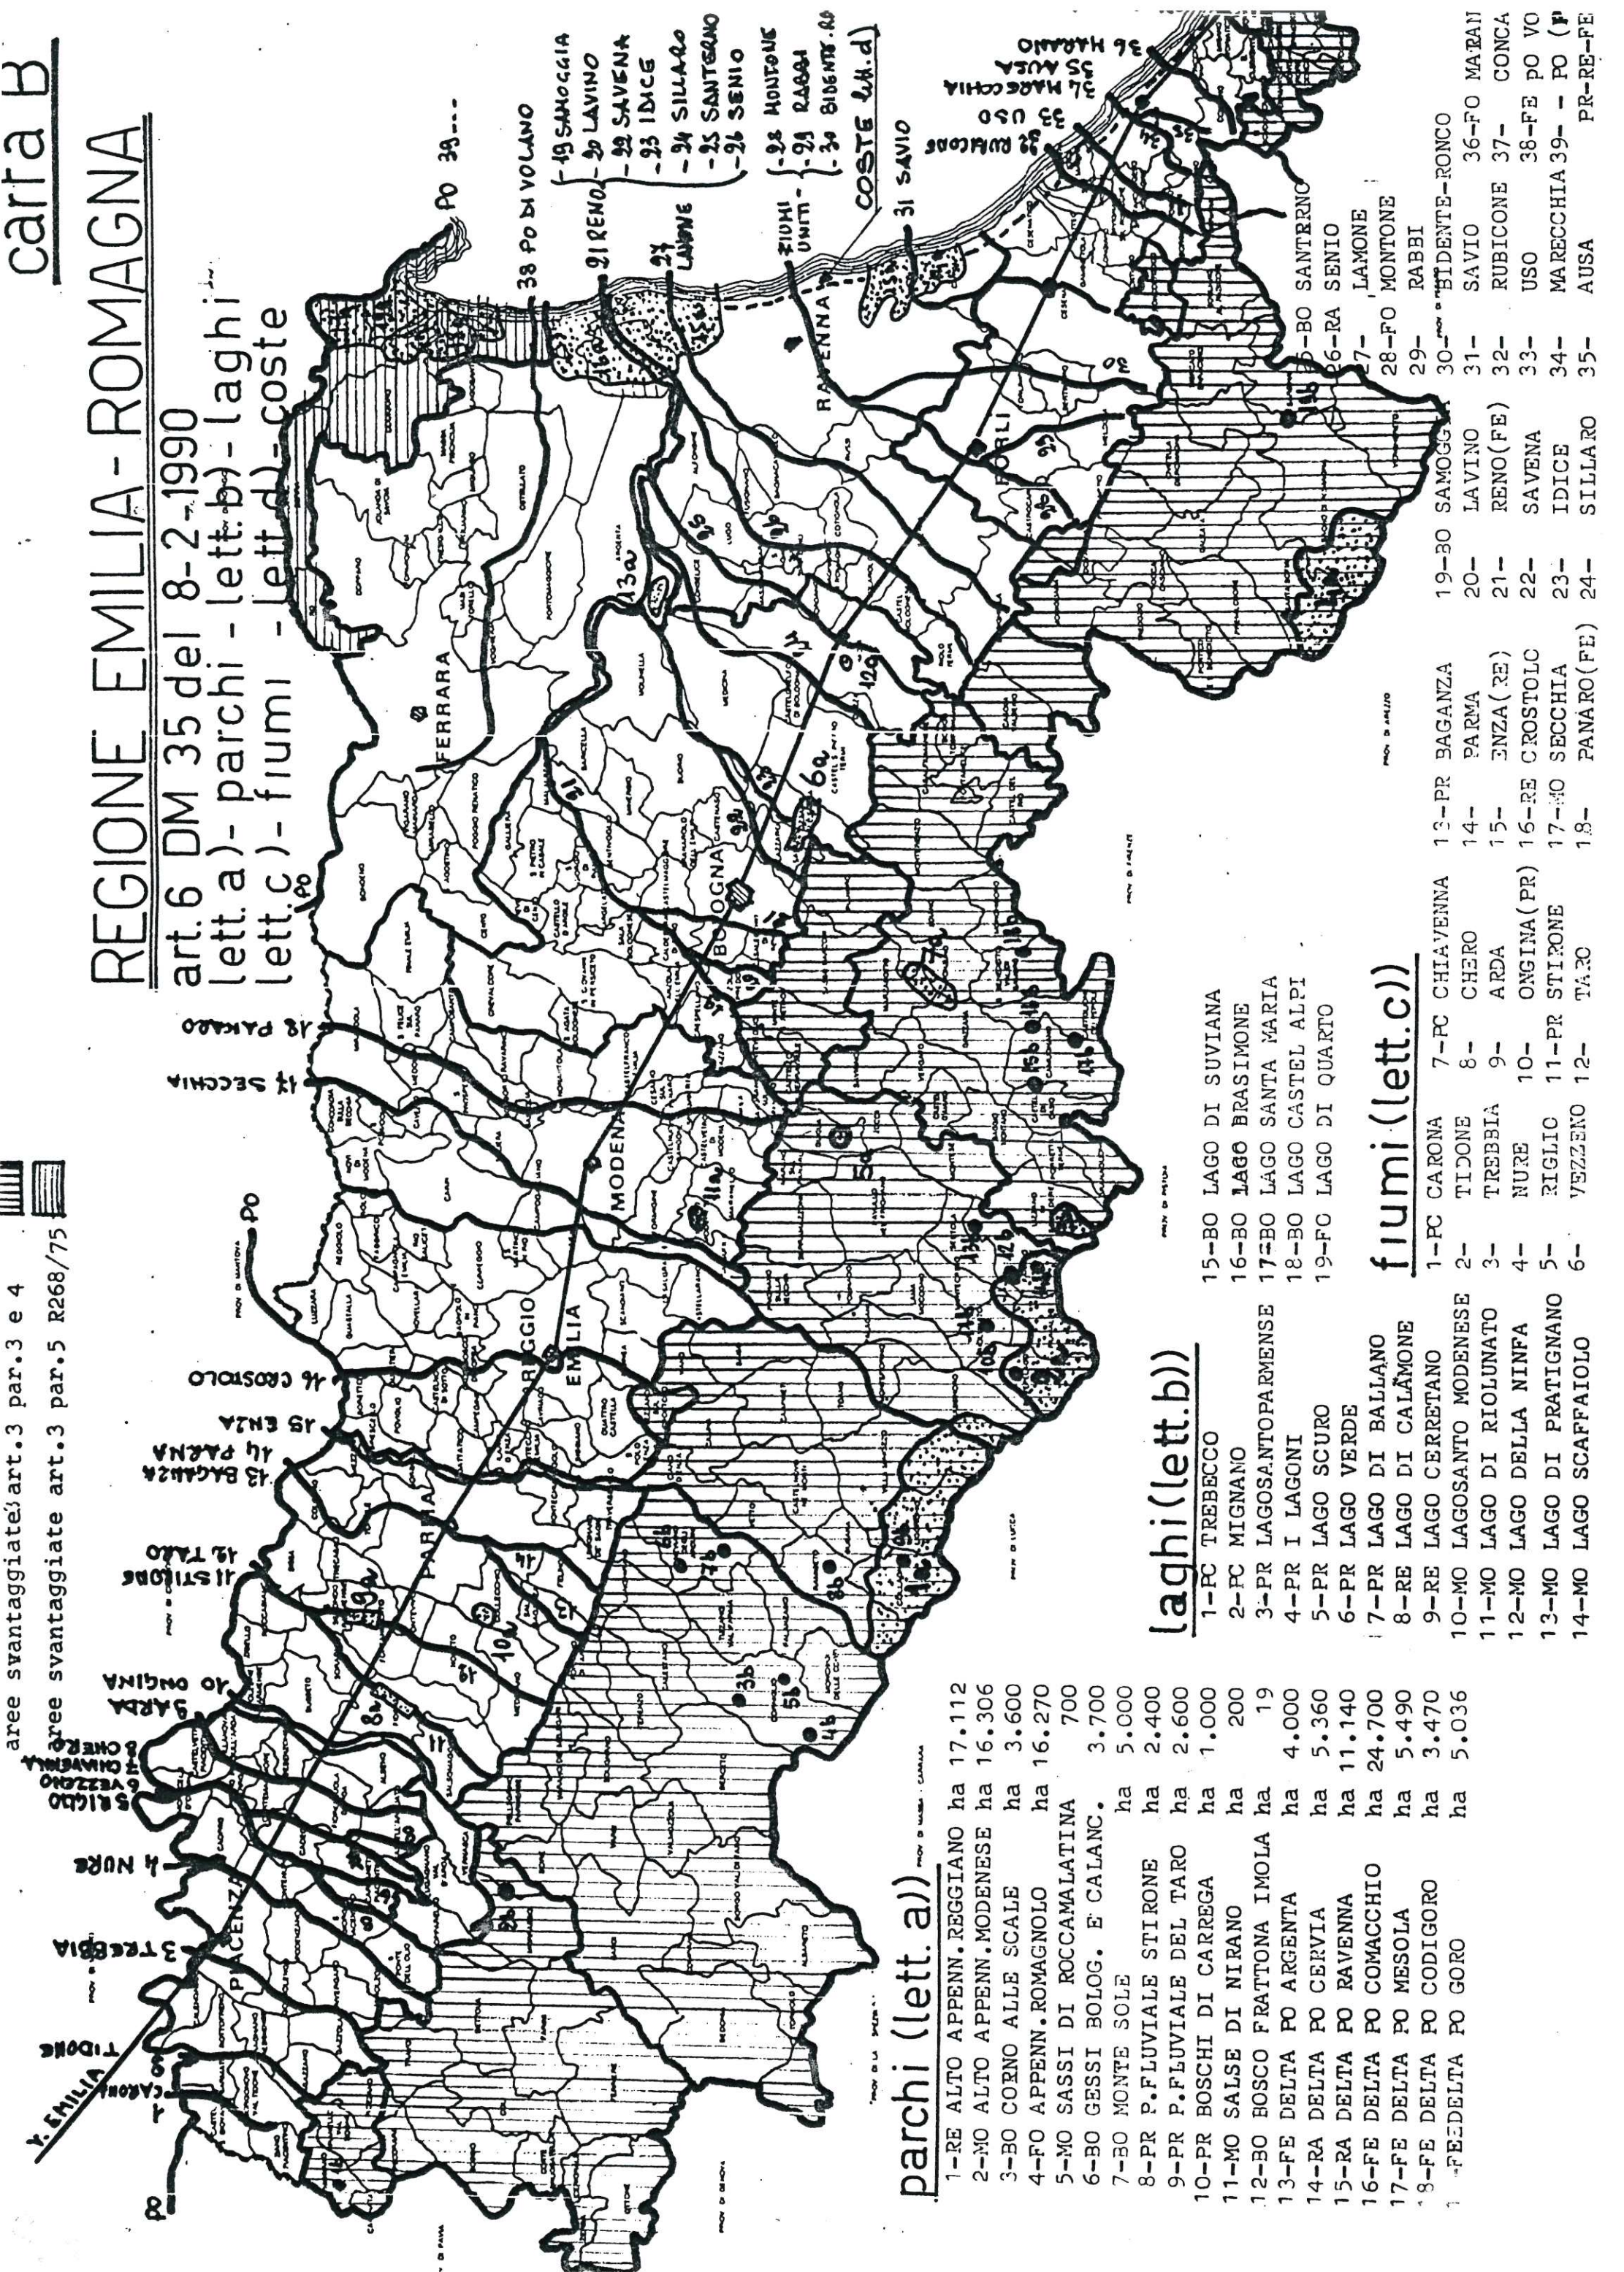

aree svantaggiate art.3 par.3 e 4
 aree svantaggiate art.3 par.5 R268/75

carta B

REGIONE EMILIA-ROMAGNA

art.6 DM 35 del 8-2-1990

lett.a) - parchi - lett.b) - laghi
 lett.c) - fiumi - lett.d) - coste

parchi (lett. a)

- 1-RE ALTO APPENN. REGGIANO ha 17.112
- 2-MO ALTO APPENN. MODENESE ha 16.306
- 3-BO CORNO ALLE SCALE ha 3.600
- 4-FO APPENN. ROMAGNOLO ha 16.270
- 5-MO SASSI DI ROCCAMALATINA 700
- 6-BO GESSI BOLOG. E CALANC. 3.700
- 7-BO MONTE SOLE ha 5.000
- 8-PR P. FLUVIALE STIRONE ha 2.400
- 9-PR P. FLUVIALE DEL TARO ha 2.600
- 10-PR BOSCHI DI CARREGA ha 1.000
- 11-MO SALSE DI NIRANO ha 200
- 12-BO BOSCO FRATTONA IMOLA ha 19
- 13-FE DELTA PO ARGENTA ha 4.000
- 14-RA DELTA PO CERVIA ha 5.360
- 15-RA DELTA PO RAVENNA ha 11.140
- 16-FE DELTA PO COMACCHIO ha 24.700
- 17-FE DELTA PO MESOLA ha 5.490
- 18-FE DELTA PO CODIGORO ha 3.470
- 19-FE DELTA PO GORO ha 5.036

fiumi (lett. c)

- 1-PC CARONA
- 2- TIDONE
- 3- TREBBIA
- 4- NURE
- 5- RIGLIO
- 6- VEZZENO
- 7-PC CHIAYENNA
- 8- CHERO
- 9- ARDA
- 10- ONGINA (PR)
- 11-PR STIRONE
- 12- TA.30
- 13-PR BAGANZA
- 14- PARMA
- 15- ENZA (RE)
- 16-RE CROSTOLO
- 17-MO SECCHIA
- 18- PANARO (FE)
- 19-BO SAMOGG
- 20- LAVINO
- 21- RENO (FE)
- 22- SAVENA
- 23- IDICE
- 24- SILLARO
- 25- AUSA
- 26-RA SENIO
- 27- LAMONE
- 28-FO MONTONE
- 29- RABBI
- 30- BIDENTE-RONCO
- 31- SAVIO
- 32- RUBICONE
- 33- USO
- 34- MARECCHIA
- 35- PR-RE-FE

36 HAPPELO
 35 US ACFA
 34 ULT. MARCCHIA
 33 USO
 32 RUCONE
 31 SAVIO
 30 BIDENTE-RONCO
 29 RABBI
 28-FO MONTONE
 27- LAMONE
 26-RA SENIO
 25 AUSA
 24 SILLARO
 23 IDICE
 22 SAVENA
 21 RENO (FE)
 20 LAVINO
 19-BO SAMOGG
 18- PANARO (FE)
 17-MO SECCHIA
 16-RE CROSTOLO
 15- ENZA (RE)
 14- PARMA
 13-PR BAGANZA
 12- TA.30
 11-PR STIRONE
 10- ONGINA (PR)
 9- ARDA
 8- CHERO
 7-PC CHIAYENNA
 6- VEZZENO
 5- RIGLIO
 4- NURE
 3- TREBBIA
 2- TIDONE
 1-PC CARONA