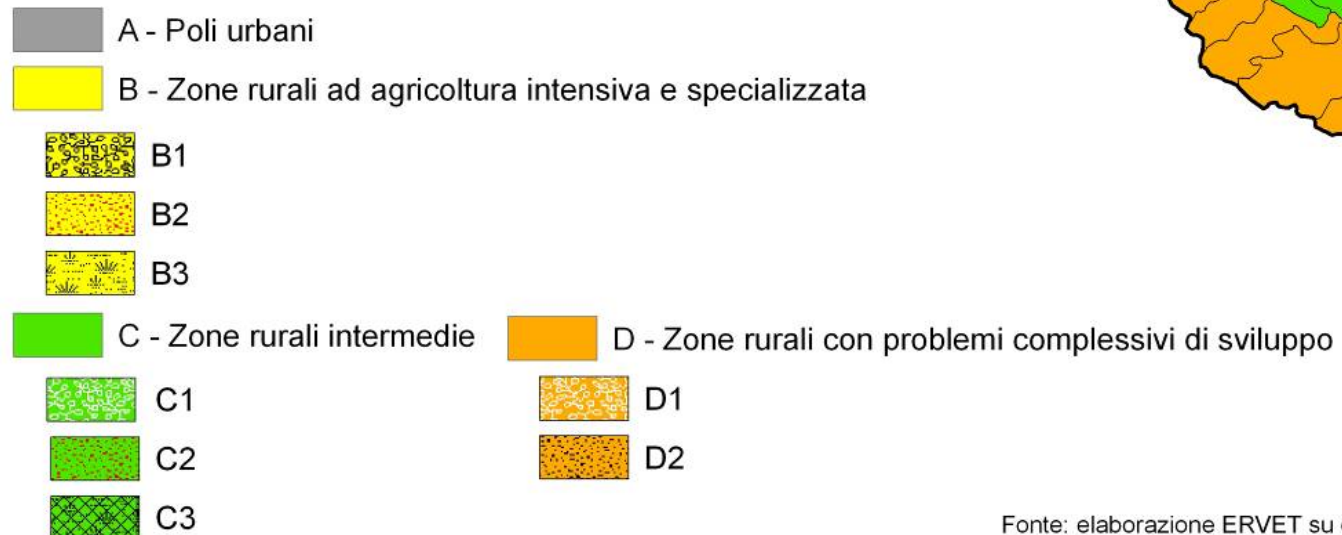

Zone rurali_PRIP

Zonizzazione PSR 2007-2013

Fonte: elaborazione ERVET su dati Regione Emilia-Romagna