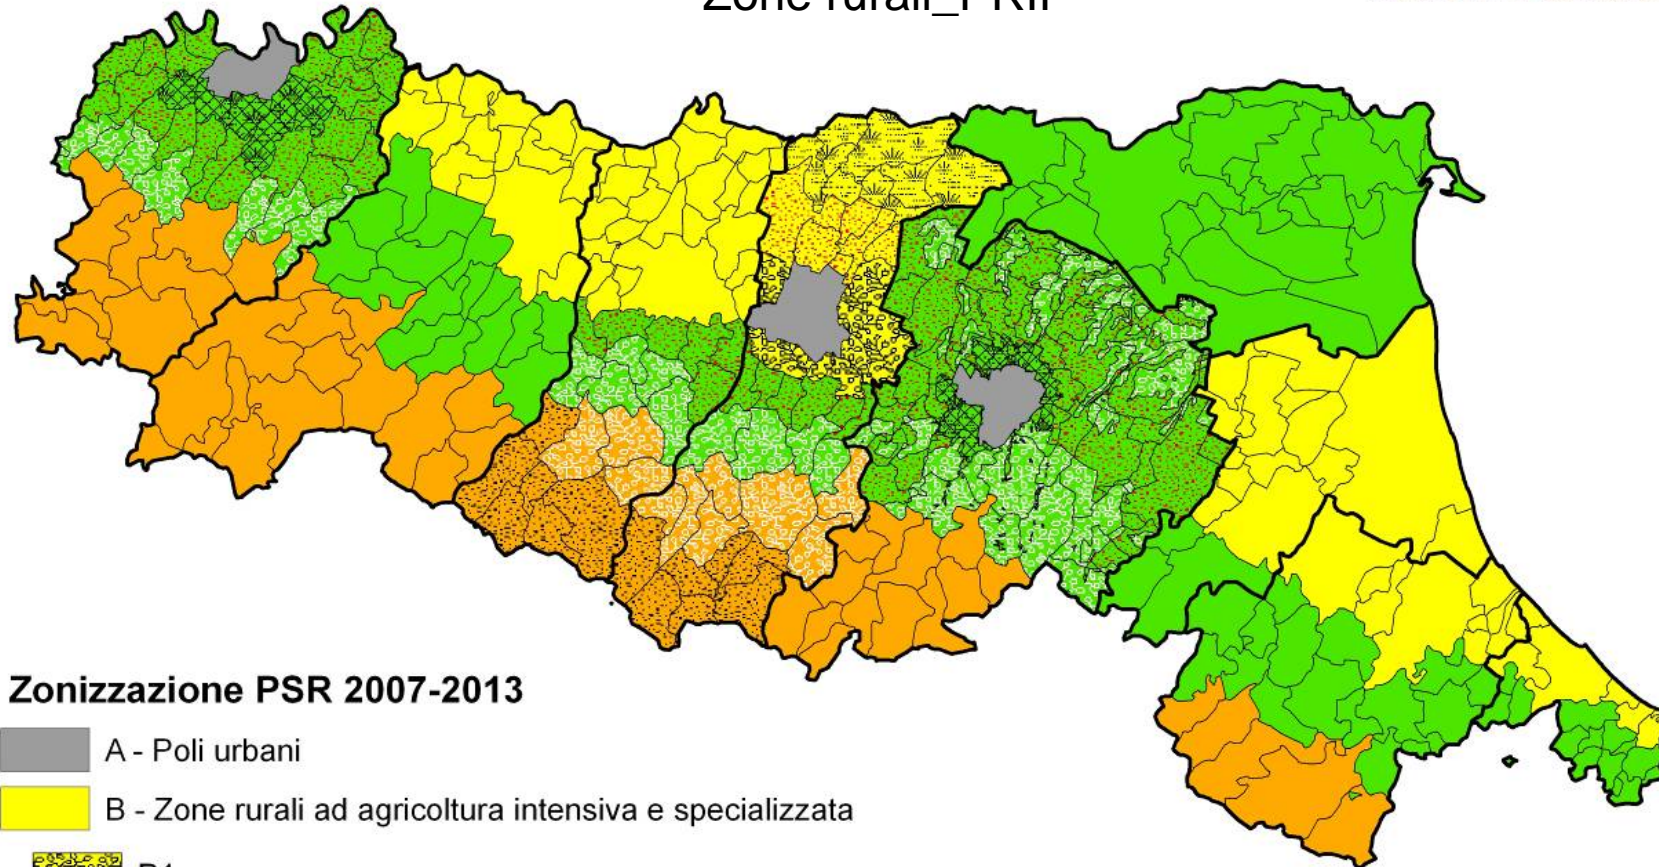

Zone rurali_PRIP

Zonizzazione PSR 2007-2013

Fonte: elaborazione ERVET su dati Regione Emilia-Romagna